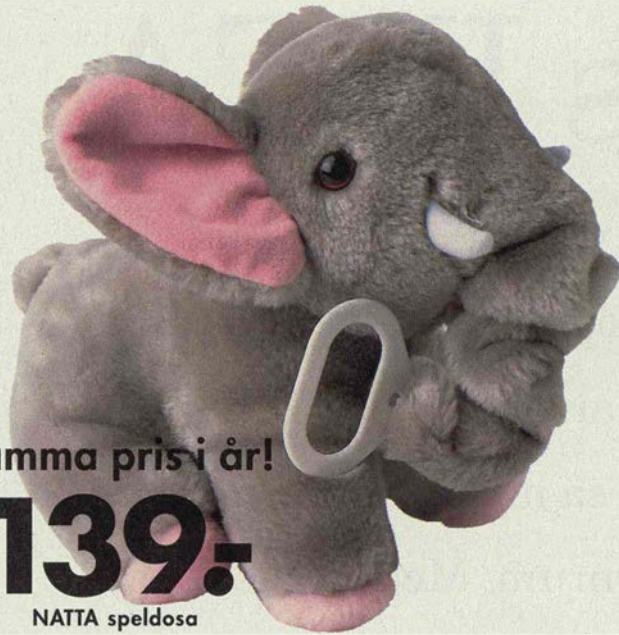

▶ **GÖÖNK** mini mjukdjur 19.- Akryl/polyester. Stoppning av polyesterfiber. Fintvätt 40°C.
GÖÖNK bil 79.- Polyester/frotté. Hjul av gummiträ.

Sänkt pris!

795.-

GULLUNGE baby
startpaket 6 delar

GULLUNGE baby startpaket 795.-/6 del Babysitter med leksak, bärsele, skötväska, PVC-fri skötbädd, bomullsfilts och lammullsfilt.

Samma pris i år!

139.-

NATTA speldosa

NATTA speldosa 139.- Finns i flera modeller. Akryl med stoppning av polyesterfiber. Design: Anna Eferlund.

NARVIK serie av antikbetsat barrträ. **Barnsäng 1.995.-** 55x112 cm. Höj- och sänkbar sängsida. Sängbotten justerbar i tre lägen. Exkl. madrass. **Skötbord/byrå 1.995.-** 80x110 cm, djup 44 cm. **Klädskåp 2.395.-** 80x165 cm, djup 52 cm. **SKOGSMORGON** påslakanset 149.-/2 del 100% bomull. **Sänghimmel 169.-** **BARIBAL** barnfåtölj 189.- Rotting.

LÄGSTA
PRIS
JÄMFÖR
SJÄLV

Nyhet!

Testade leksaker!
IKEA träleksaker och mjukdjur uppfyller alla säkerhetskrav enligt europeisk och amerikansk standard, och de innehåller inga giftiga ämnen.

GALIDIA serie av vitlackerad eller folierad MDF/massiv bok/träfiberskiva. **Barnsäng** 1.395.- 55x112 cm. Sängbotten justerbar i tre lägen. Exkl. sänghimmel och madrass. **Förvaringslåda** med hjul 235.- 76x41 cm, höjd 20 cm. Passar även under sängen. **Skötbord** med överhylla 1.995.- Vikbar toppskiva. 80x159 cm, djup 30/73 cm. **Garderob** 1.695.- 80x179 cm, djup 49 cm. 2 klädstänger och 4 st hyllplan ingår. **KLÄMMIG** textilier. 100% bomull. Kulörvtvätt 60°C. **Påslakanset** 119.-/2 del **Spjälkskydd** 89.- Längd 165 cm, 3-delat. **Metervara** 39.-/m Bredd 150 cm. **Sänghimmel** 149.- **MILU** stativ till sänghimmel 99.- Lackerat metallrör.